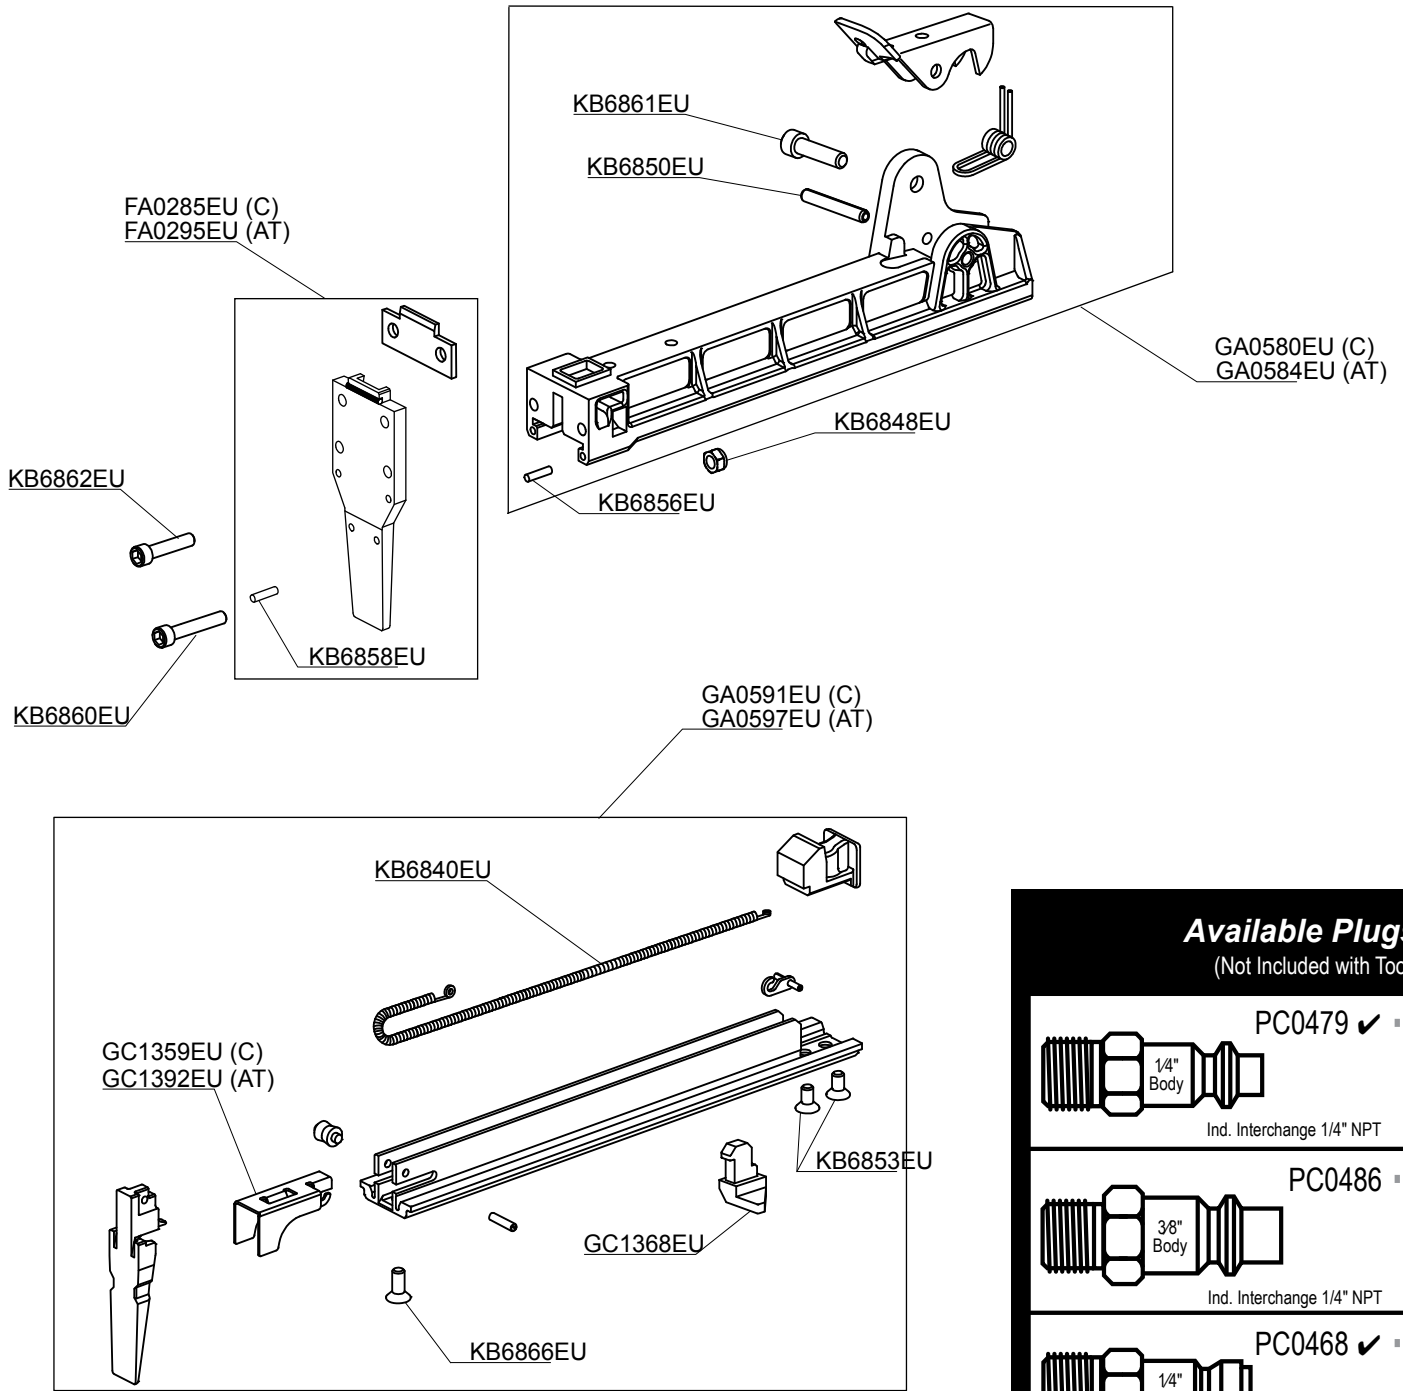

# Long Nose Fine Wire Stapler

**SFT10XP-LN**

Note: EU designed parts can be different.

**Available Plugs**  
(Not Included with Tool)

	PC0479 ✓
Ind. Interchange 1/4" NPT	
	PC0486
Ind. Interchange 1/4" NPT	
	PC0468 ✓
Tru-Flate 1/4" NPT	
	PC0474
Tru-Flate 1/4" NPT	

✓ **Recommended Plugs**  
Plugs shown smaller than actual size

REPLACEMENT PARTS LIST • LISTA DE PARTES DE REPUESTO • LISTE DE PIÈCES DE RECHANGE

PART NO.	DESCRIPTION	DESCRIPCIÓN	DÉSIGNATION
AA0187EU	TRIGGER PLATE ASY	GATILLO PLACA	GACHETTE PLAQUE
AA0190EU	CAP ASY	TAPA	BOUCHON
AA0192EU	CAP ASY	TAPA	BOUCHON
AC0504EU	MAINBODY	CARCASA	CORPS
AC0505EU	O-RING	SELLO	JOINT
AC0506EU	MUFFLER	SILENCIADOR	SILENCIEUX
BC0818EU	CYLINDER SLEEVE	CILINDRO	CYLINDRE
BC0820EU	BUMPER	AMORTIGUADOR	AMORTISSEUR
BC0864EU	VALVE	VÁLVULA	VALVE
EA0246EU	PISTON DRIVER ASY (C)	PISTÓN/ACCIONADOR	PISTON/MOTEUR
EA0257EU	PISTON DRIVER ASY (AT)	PISTÓN/ACCIONADOR	PISTON/MOTEUR
FA0285EU	FRONT PLATE ASY (C)	PLACA	PLAQUE
FA0295EU	FRONT PLATE ASY (AT)	PLACA	PLAQUE
GA0580EU	MAGAZINE ASY (C)	ASAMBLE DE CARGADOR	MAGASIN D'ASSEMBLÉE
GA0584EU	MAGAZINE ASY (AT)	ASAMBLE DE CARGADOR	MAGASIN D'ASSEMBLÉE
GA0588EU	LATCH ASY (AT)	ASAMBLE DE UÑETA	DOIGT DE RETENUE
GA0591EU	RAIL ASY (C)	ASAMBLE DE CARRIL	RAIL D'ASSEMBLÉE
GA0597EU	RAIL ASY (AT)	ASAMBLE DE CARRIL	RAIL D'ASSEMBLÉE
GC1359EU	FEEDER SHOE (C)	ALIMENTADOR	POUSSOIR
GC1368EU	LATCH	UÑETA	DOIGT DE RETENUE
GC1392EU	FEEDER SHOE (AT)	ALIMENTADOR	POUSSOIR
HA0251EU	TRIGGERING ASY	ASAMBLE DE GATILLO	GACHETTE D'ASSEMBLÉE
HC0653EU	TRIGGER	GATILLO	GÂCHETTE
HC0736EU	TRIGGER	GATILLO	GÂCHETTE
KB6840EU	SPRING	RESORTE	RESSORT
KB6843EU	SCREW	TORNILLO	VIS
KB6847EU	NUT	TUERCA	ÉCROU
KB6848EU	NUT	TUERCA	ÉCROU
KB6850EU	PIN	PASADOR	GOUPILLE
KB6853EU	SCREW	TORNILLO	VIS
KB6856EU	PIN	PASADOR	GOUPILLE
KB6858EU	PIN	PASADOR	GOUPILLE
KB6860EU	SCREW	TORNILLO	VIS
KB6861EU	SCREW	TORNILLO	VIS
KB6862EU	SCREW	TORNILLO	VIS
KB6864EU	SCREW	TORNILLO	VIS
KB6866EU	SCREW	TORNILLO	VIS
KC0881EU	PIN	PASADOR	GOUPILLE